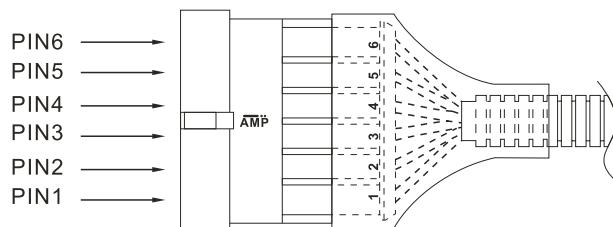

- ◆ 1mm
- ◆
- ◆
- ◆
- ◆ SAE 5
- ◆
- ◆ GPS
- ◆

A 产品应用 Application

- ◆
- ◆
- ◆
- ◆
- ◆
- ◆

S 技术参数 Specification

| 项目 | 参数 |
|----|----------------------------------|
| | 200~1500mm() |
| | : 0~5V 0.5~4.5V : RS232 RS485 |
| | DC10-32V 10~32VDC |
| | 1mm |
| | <15mA |
| | -40~+85 |
| | 5s/ |
| | PVC (PA) |
| | IP65 |
| | |
| | AMP |
| | SAE 5 5 M5 2mm NBR 2mm FPM |

接线方式

- Pin1(: VCC (10-32V)
- Pin2(: V out 0.5-4.5V/0-3.3V/0-8V/0-5V/ RX)
- Pin3(: GND
- Pin4(: /RS232TX/RS485A
- Pin5(:
- Pin6(:

较准器

GLTV7 12V/23A

D 外形尺寸 Dimensions

T 产品选型 Type selection

| GLTV7 | <input type="checkbox"/> | <input type="checkbox"/> | <input type="checkbox"/> | <input type="checkbox"/> | <input type="checkbox"/> | <input type="checkbox"/> | <input type="checkbox"/> | 选型说明 |
|-------|--------------------------|--------------------------|--------------------------|--------------------------|--------------------------|--------------------------|--------------------------|--------------|
| | F | | | | | | | |
| | | N | | | | | | mm |
| | | | X | | | | | 120~ 1500mm, |
| | | | | P1 | | | | RS485 |
| | | | | P2 | | | | RS232 |
| | | | | P3 | | | | 0.5~ 4.5VDC |
| | | | | P4 | | | | 0~ 5VDC |
| | | | | | V1 | | | 10~ 32VDC |
| | | | | | V2 | | | 5VDC |
| | | | | | | T1 | | |
| | | | | | | T2 | | |
| | | | | | | | J1 | |
| | | | | | | | J2 | |