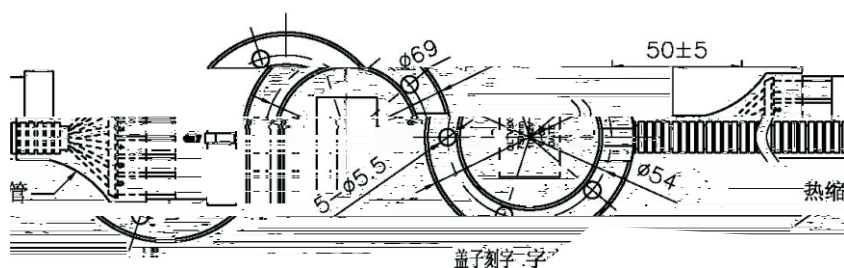

- ◆ 1mm
- ◆
- ◆
- ◆
- ◆ SAE 5
- ◆
- ◆ GPS
- ◆

A 产品应用 Application

- ◆
- ◆
- ◆
- ◆
- ◆
- ◆

S 技术参数 Specification

| 项目 | 参数 |
|----|----------------------------------|
| | 200~1500mm() |
| | : 0~5V 0.5~4.5V : RS232 RS485 |
| | DC10-32V 10~32VDC |
| | 1mm |
| | <15mA |
| | -40~+85 |
| | 5s/ |
| | PVC (PA) |
| | IP65 |
| | |
| | AMP |
| | SAE 5 5 M5 2mm NBR 2mm FPM |

接线方式

- Pin1(: VCC (10-32V)
- Pin2(: V out 0.5-4.5V/0-3.3V/0-8V/0-5V/ RX)
- Pin3(: GND
- Pin4(: /RS232TX/RS485A
- Pin5(:
- Pin6(:

较准器

GLTV7 12V/23A

D 外形尺寸 Dimensions

T 产品选型 Type selection

| GLTV7 | <input type="checkbox"/> | <input type="checkbox"/> | <input type="checkbox"/> | <input type="checkbox"/> | <input type="checkbox"/> | <input type="checkbox"/> | <input type="checkbox"/> | 选型说明 |
|-------|--------------------------|--------------------------|--------------------------|--------------------------|--------------------------|--------------------------|--------------------------|--------------|
| | F | | | | | | | |
| | | N | | | | | | mm |
| | | | X | | | | | 120~ 1500mm, |
| | | | | P1 | | | | RS485 |
| | | | | P2 | | | | RS232 |
| | | | | P3 | | | | 0.5~ 4.5VDC |
| | | | | P4 | | | | 0~ 5VDC |
| | | | | | V1 | | | 10~ 32VDC |
| | | | | | V2 | | | 5VDC |
| | | | | | | T1 | | |
| | | | | | | T2 | | |
| | | | | | | | J1 | |
| | | | | | | | J2 | |