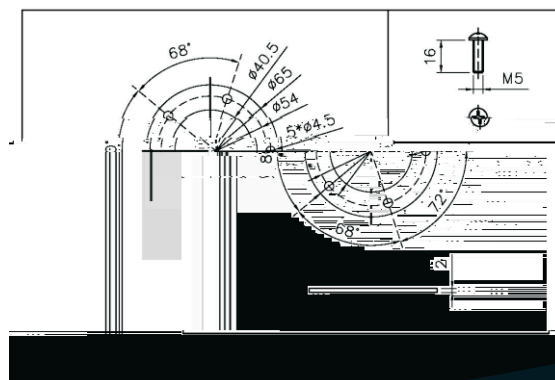

- ◆ 1mm
- ◆
- ◆
- ◆
- ◆ SAE 5
- ◆
- ◆ GPS
- ◆

A 产品应用 Application

- ◆
- ◆
- ◆
- ◆
- ◆
- ◆

S 技术参数 Specification

| 项目 | 参数 |
|----|----------------------------------|
| | 200~1500mm() |
| | : 0~5V 0.5~4.5V : RS232 RS485 |
| | DC10-32V 10~32VDC |
| | 1mm |
| | <15mA |
| | -40~+85 |
| | 5s/ |
| | PVC (PA) |
| | IP65 |
| | |
| | AMP |
| | SAE 5 5 M5 2mm NBR 2mm FPM |

接线方式

- Pin1(: VCC (10-32V)
- Pin2(: V out 0.5-4.5V/0-3.3V/0-8V/0-5V/ RX)
- Pin3(: GND
- Pin4(: /RS232TX/RS485A
- Pin5(:
- Pin6(:

较准器

GLTV7 12V/23A

D 外形尺寸 Dimensions

T 产品选型 Type selection

| GLTV7 | <input type="checkbox"/> | <input type="checkbox"/> | <input type="checkbox"/> | <input type="checkbox"/> | <input type="checkbox"/> | <input type="checkbox"/> | <input type="checkbox"/> | 选型说明 |
|-------|--------------------------|--------------------------|--------------------------|--------------------------|--------------------------|--------------------------|--------------------------|--------------|
| | F | | | | | | | |
| | | N | | | | | | mm |
| | | | X | | | | | 120~ 1500mm, |
| | | | | P1 | | | | RS485 |
| | | | | P2 | | | | RS232 |
| | | | | P3 | | | | 0.5~ 4.5VDC |
| | | | | P4 | | | | 0~ 5VDC |
| | | | | | V1 | | | 10~ 32VDC |
| | | | | | V2 | | | 5VDC |
| | | | | | | T1 | | |
| | | | | | | T2 | | |
| | | | | | | | J1 | |
| | | | | | | | J2 | |